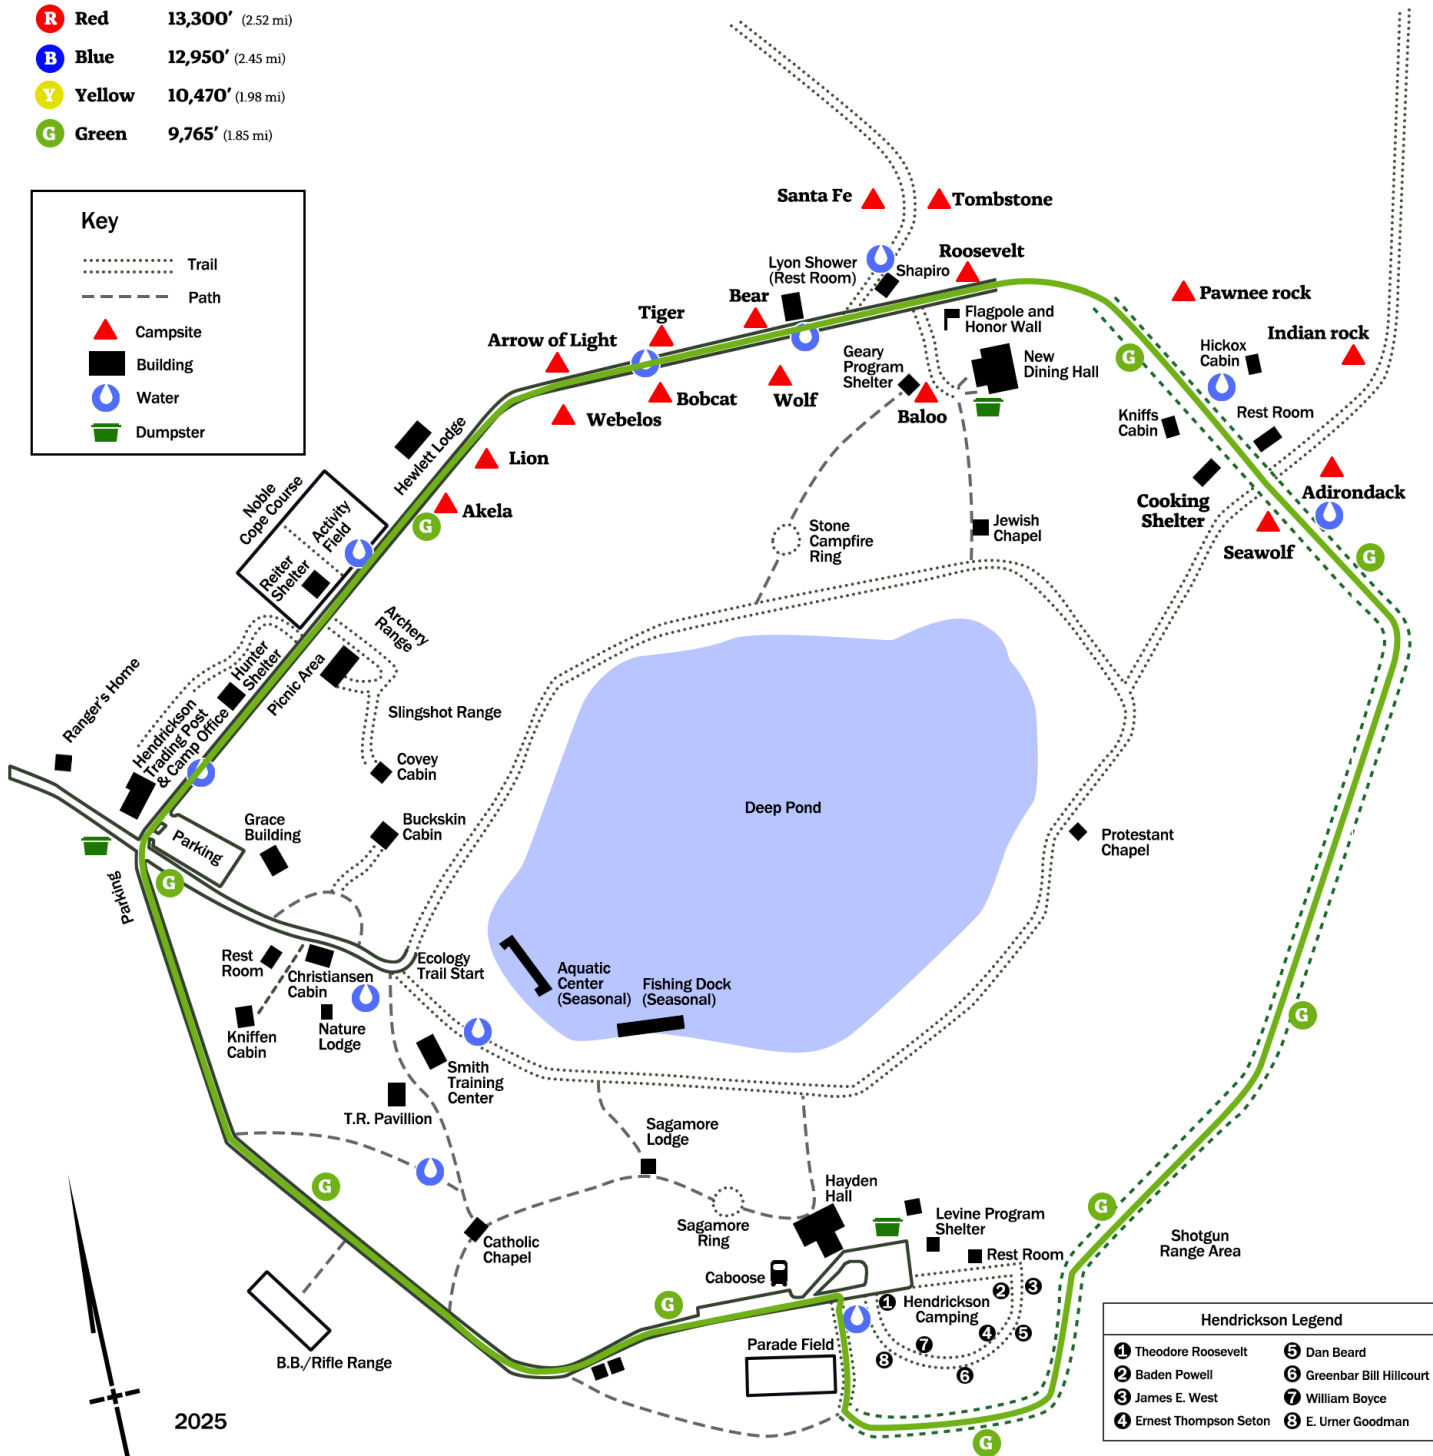

## Camp Wauwepex

**SCALE:**  
1' = 500'

Hendrickson Legend	
1 Theodore Roosevelt	5 Dan Beard
2 Baden Powell	6 Greenbar Bill Hillcourt
3 James E. West	7 William Boyce
4 Ernest Thompson Seton	8 E. Umer Goodman

2025